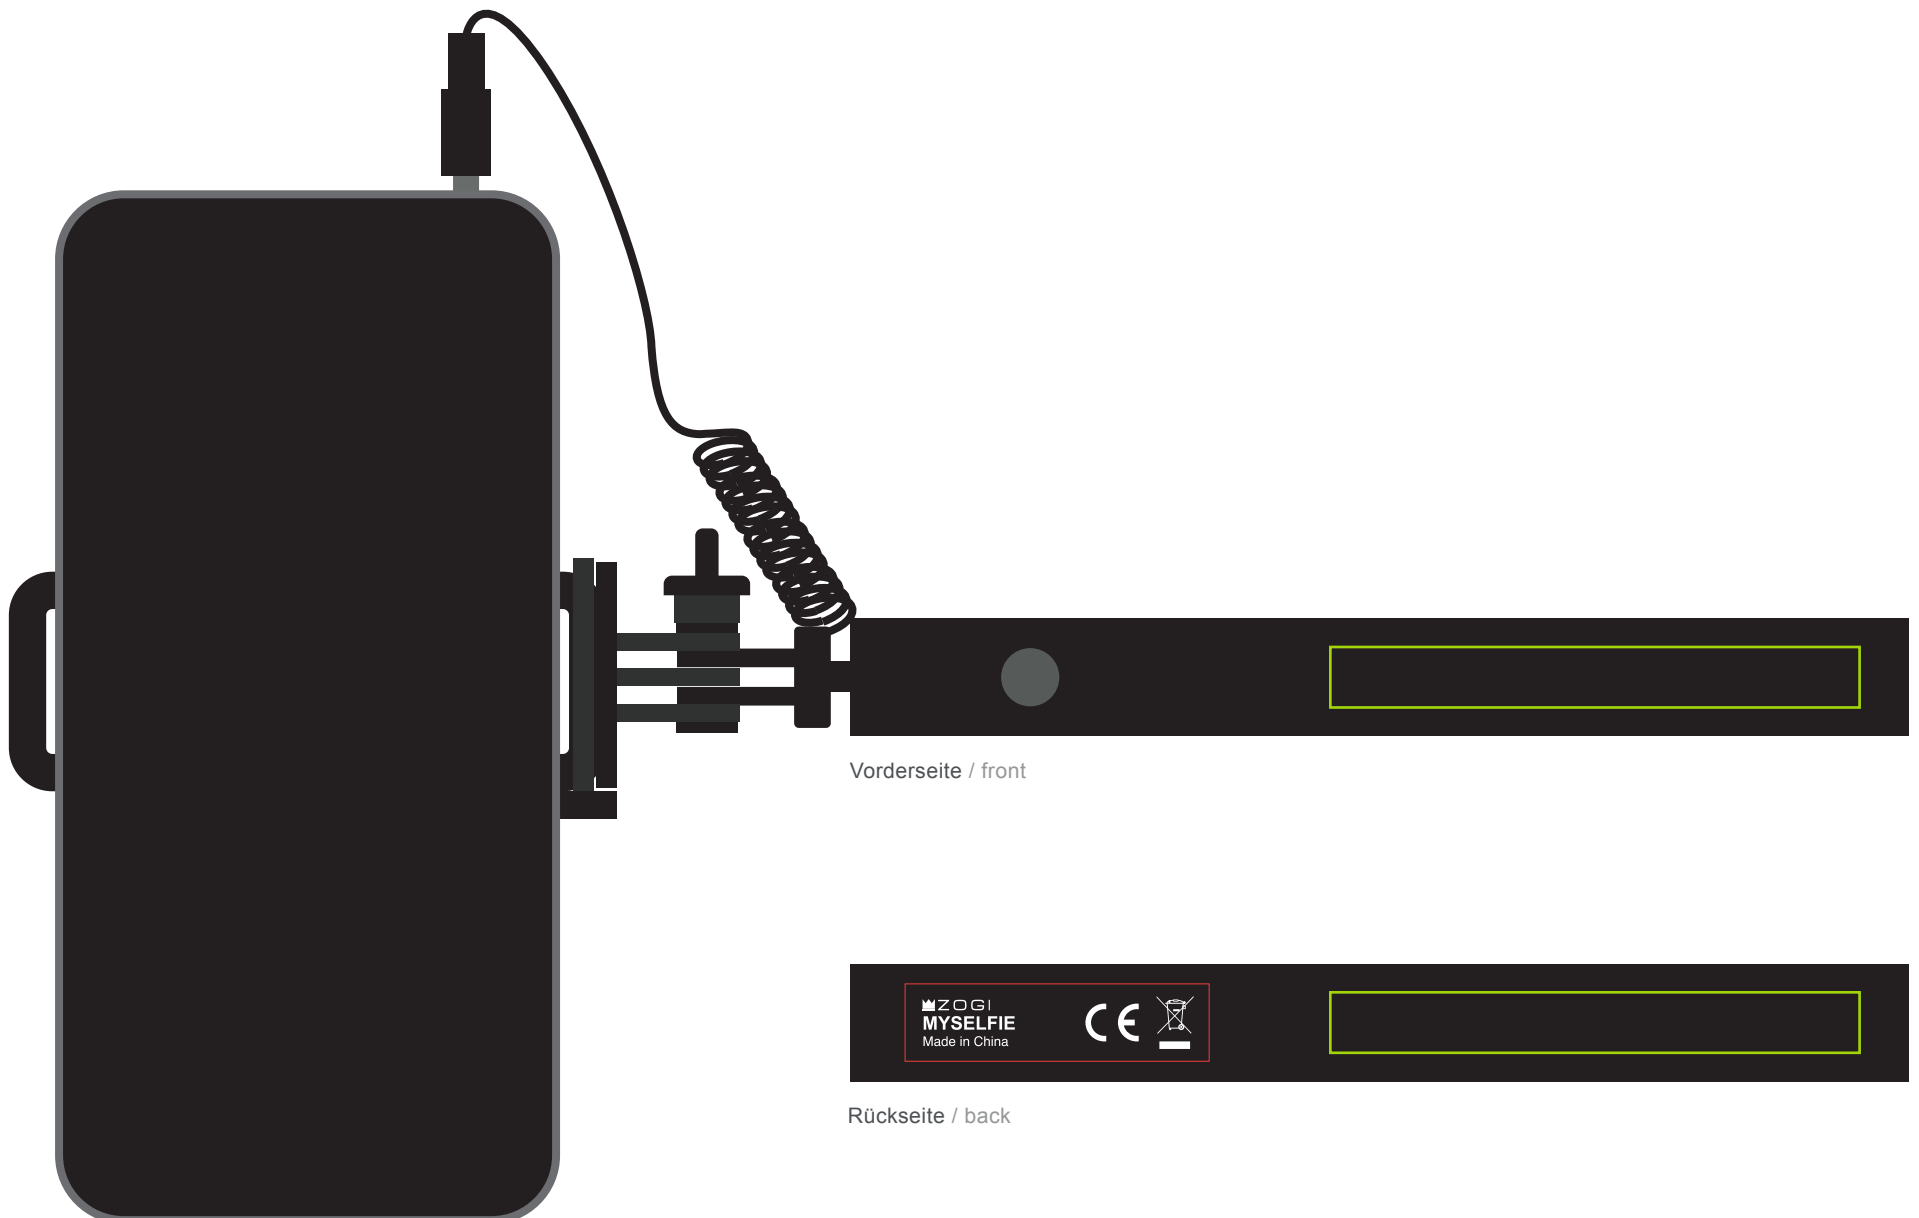

Tampondruck / pad printing

Maximale Druckgröße / max. printing area: 70 x 8 mm

Logogröße in mm/ size of logo in mm: bitte angeben / specify please

Druckfarben für Tampondruck/ printing colors for pad printing: bitte angeben / specify please

Lasergravur / laser engraving

Maximale Gravurgröße / max. engraving size: 70 x 8 mm

Vorderseite / front

Rückseite / back

Größe / size: 160 x 40 x 35 mm

Maßstab / scale: 1:1