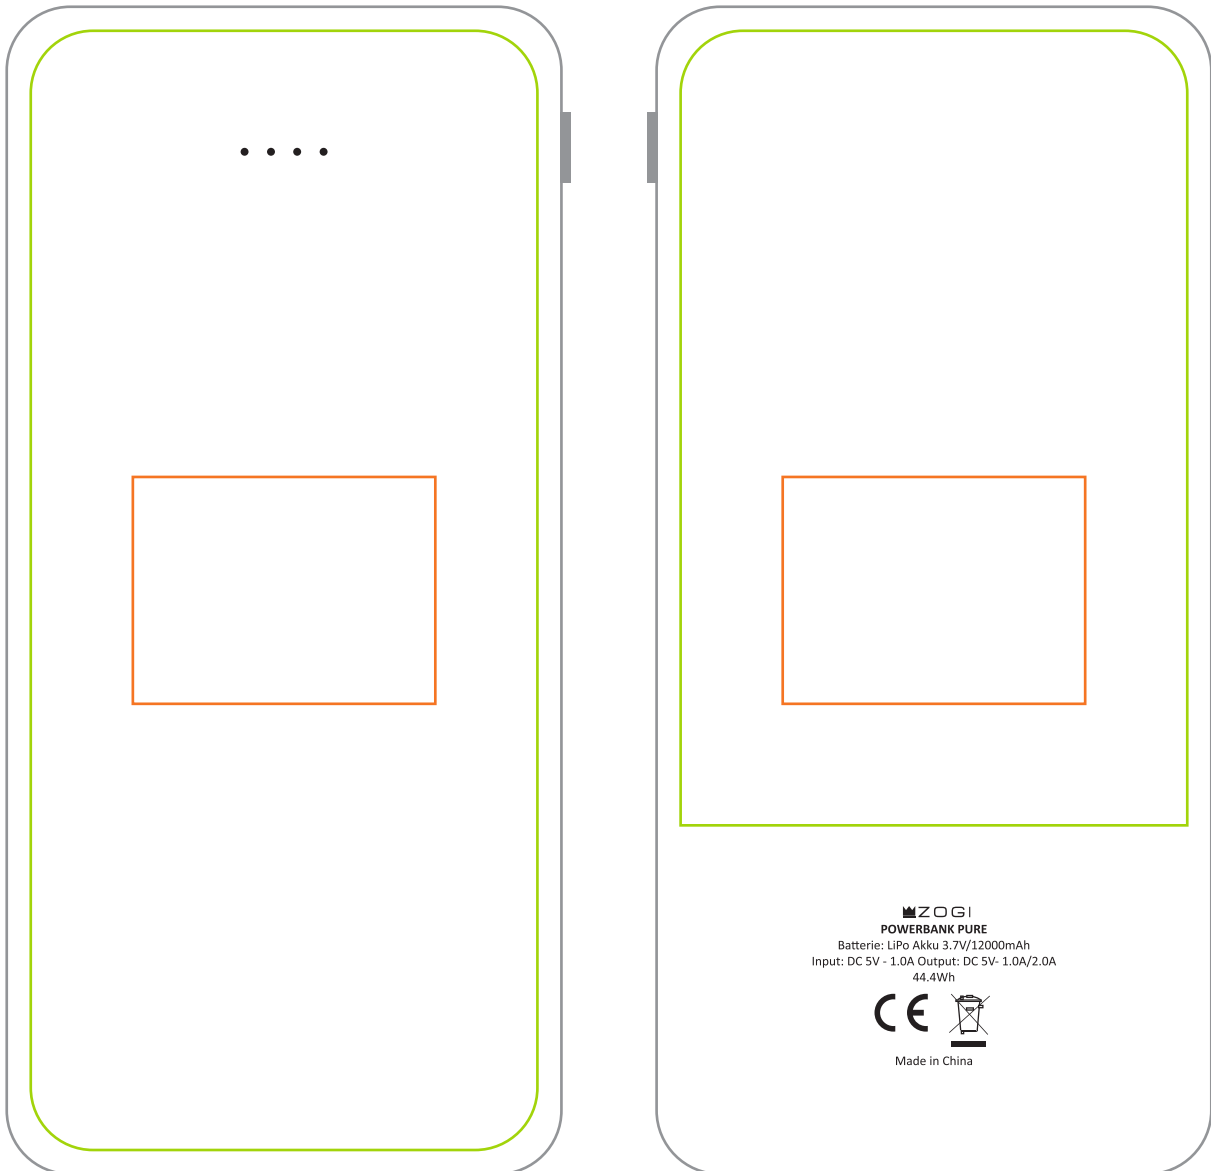

Tampondruck / pad printing

Bedruckbare Fläche / printing area

Maximale Druckgröße / max. printing area: 40 x 30 mm

Logogröße in mm/ size of logo in mm:

Druckfarben für Tampondruck/ printing colors for pad printing:

Größe / size: 75 x 155 mm

Maßstab / scale: 1:1