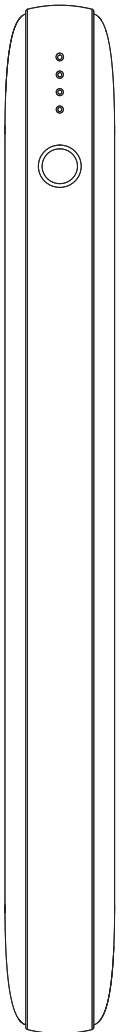

Powerbank Slim10

Digitaldruck 4C / digital printing

vollflächig / full-surface

Tampondruck / pad printing

Maximale Druckgröße / max. printing area:

70 x 35 mm

Größe der Veredelung / branding size:

bitte in mm angeben / specify please in mm

Druckfarben (bei Tampondruck) / printing colors:

bitte in Pantone angeben / specify please in pantone

Druckbereich / printing area

Vorderseite / front

Rückseite / back

Größe / size: 136 x 70 x 14,5 mm

Maßstab / scale: 1:1

HINWEIS / NOTICE:

Bitte beachten Sie, dass eine exakte Darstellung der Farben aus technischen Gründen leider nicht möglich ist. · Diese Abbildung dient zur Druckfreigabe. Bitte überprüfen Sie alle Angaben sehr sorgfältig (z.B.: Produkt, Logodarstellung, Farbangaben, Rechtschreibung). / Please notice, for technical reasons the display of colors can deviate. · This illustration will be used for the production process. Carefully check all given information such as the display of the logo, product, colors and spelling.