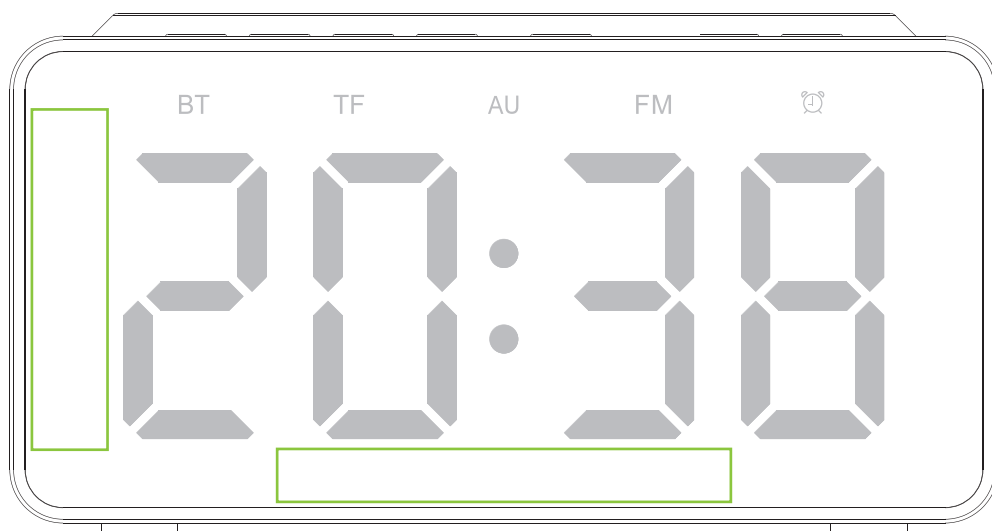

Prime Time wireless

Tampondruck / pad printing

Maximale Druckgröße / max. printing area:

45 x 10 mm / 7 x 60 mm

Gehäusefarbe / case color:

bitte angeben / specify please

Größe der Veredelung / branding size:

bitte in mm angeben / specify please in mm

Druckfarben (bei Tampondruck) / printing colors:

bitte in Pantone angeben / specify please in pantone

Vorderansicht / front

Größe / size: 130 x 90 x 68 mm

Maßstab / scale: 1:1